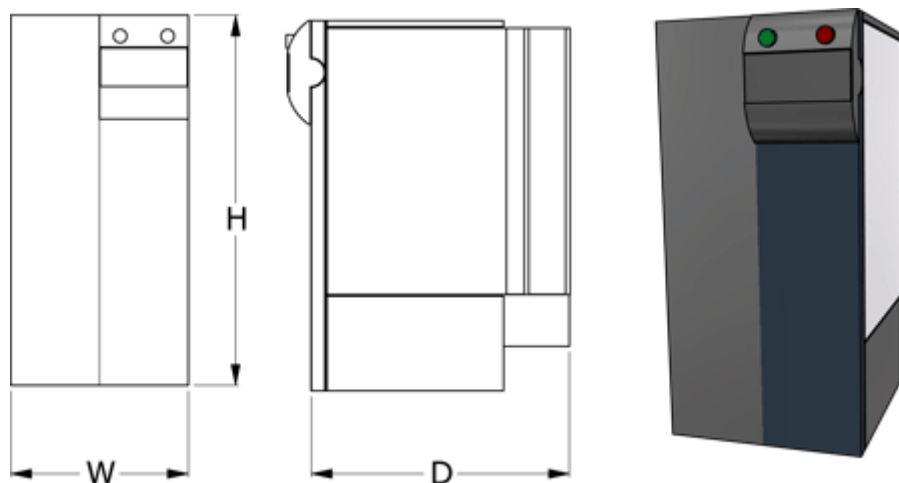

Varenummer: 1080401211000
Beskrivelse: Servocontroller ACU401-21-FA
7,5 kW 15,8A 3x400V IP20

Mål

D = 200
H = 250
Vægt = 3.0
W = 100